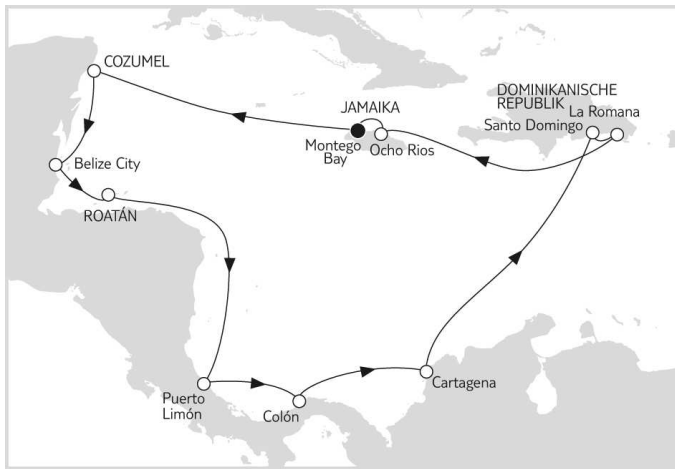

Mein Schiff.

Urlaub für die Reisekasse.

MITTELAMERIKA AB/BIS JAMAIKA

Mein Schiff 6

November 2017 - April 2018

**PREMIUM
ALLES INKLUSIVE**

Ohne Aufpreis

- Über 100 Markengetränke
- Spitzengastronomie
- Service am Platz
- Genießen rund um die Uhr
- Sauna und Fitness
- Entertainment
- Kinderbetreuung

TUI Cruises GmbH · Anckelmannsplatz 1 · 20537 Hamburg · Deutschland

 TUI Cruises